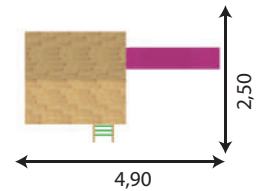

City Story

Module comprenant :

- 1 cabane de base
- 2 garde-corps
- 1 plan incliné
- 1 magasin
- 1 toboggan *

CA102

CA103

Module comprenant :

- 1 cabane de base
- 2 garde-corps
- 1 garde-corps inférieur
- 1 plancher
- 1 échelle
- 1 magasin*
- 1 toboggan*

Little Market

Surf

Module comprenant :

- 1 cabane de base
- 2 garde-corps
- 1 garde-corps inférieur
- 1 plancher
- 1 échelle ondulée
- 1 toboggan*

CA104