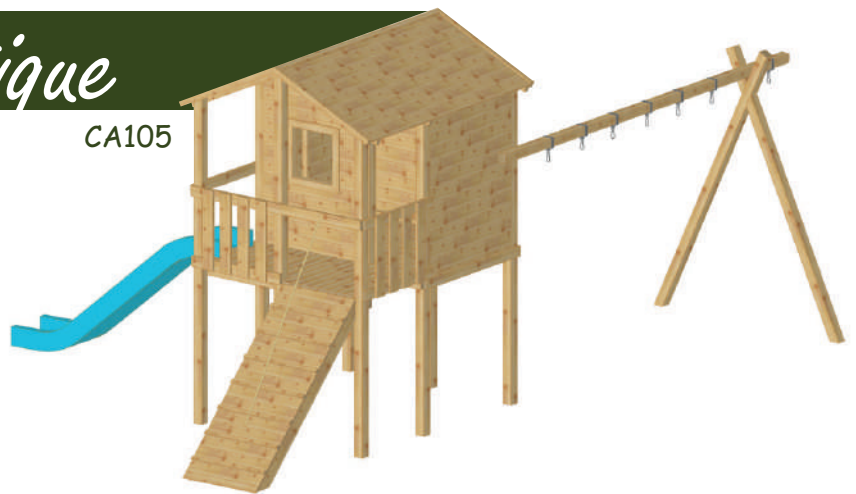

Nos cabanes

CA101 Cabane sur pilotis

Modèle illustré :
cabane de base
+ 3 garde-corps
+ 1 échelle

- Idéal pour les enfants de 3 à 10 ans.
- Dimensions au sol : 190/230cm
Hauteur de plancher: 1.5 mètre
- Bois traité en autoclave
- Montants en bois carré (90/90)
Parois en ossature 44/58,
pré-assemblées (bardage compris),
s'encastrent facilement entre les
différents montants.
- Peut être associé à une large gamme
d'accessoires.
- Ouvertures pour porte à droite (porte
CA110 en option) et fenêtre à gauche.

- 1 cabane de base
- 2 garde-corps
- 1 garde-corps inférieur
- 1 plancher
- 1 échelle
- 1 magasin*
- 1 toboggan*

Little Market

Surf

Module comprenant :

- 1 cabane de base
- 2 garde-corps
- 1 garde-corps inférieur
- 1 plancher
- 1 échelle ondulée
- 1 toboggan*

CA104

Cabane-portique

CA105

Module comprenant :

- 1 cabane de base
- 2 garde-corps
- 1 plan incliné
- 1 portique JT043
- 1 toboggan*

Aventure

CA106

Module comprenant :

- 1 cabane de base
- 2 garde-corps
- 1 échelle ondulée
- 1 plancher
- 1 portique JT043
- 1 toboggan*

Cabane-Oxo

CA107

Module comprenant :

- 1 cabane de base
- 1 garde-corps
- 1 garde-corps OXO
- 1 escalier
- 1 portique JT043
- 1 toboggan*