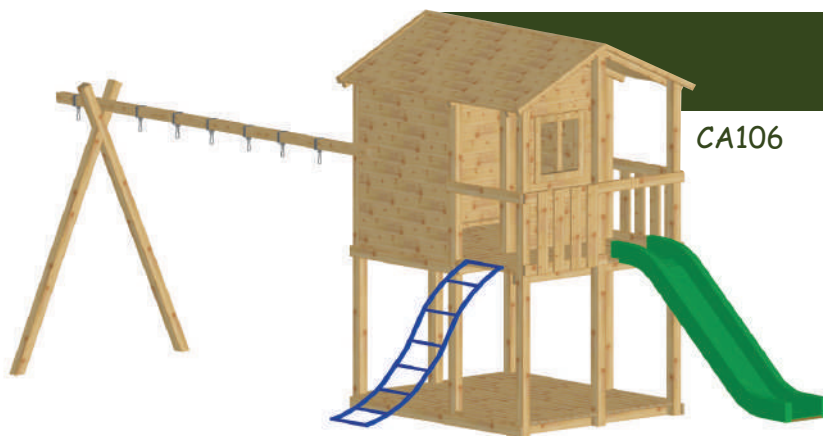

- 1 cabane de base
- 2 garde-corps
- 1 garde-corps inférieur
- 1 plancher
- 1 échelle
- 1 magasin*
- 1 toboggan*

Little Market

Surf

Module comprenant :

- 1 cabane de base
- 2 garde-corps
- 1 garde-corps inférieur
- 1 plancher
- 1 échelle ondulée
- 1 toboggan*

CA104

Cabane-portique

CA105

Module comprenant :

- 1 cabane de base
- 2 garde-corps
- 1 plan incliné
- 1 portique JT043
- 1 toboggan*

Aventure

CA106

Module comprenant :

- 1 cabane de base
- 2 garde-corps
- 1 échelle ondulée
- 1 plancher
- 1 portique JT043
- 1 toboggan*

Cabane-Oxo

CA107

Module comprenant :

- 1 cabane de base
- 1 garde-corps
- 1 garde-corps OXO
- 1 escalier
- 1 portique JT043
- 1 toboggan*

Des accessoires pour jeux tour sont également adaptés pour la cabane. Ils sont prévus pour se placer sur l'avant, sur la partie balcon.

- Les garde-corps
- Les échelles
- L'escalier
- Le plan incliné
- La barre à grimper
- Le magasin
- Le portique 3,30 et 4,20 m