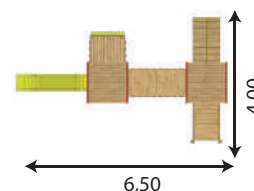

Modèle Castel

Module comprenant :

- 2 kits poteaux tour
- 2 planchers
- 2 toitures 2 pans
- 1 tour annexe
- 3 garde-corps
- 1 fermeture
- 1 escalier
- 1 plan incliné
- 1 passage fixe
- 1 table pique-nique
- 1 bac à sable et son couvercle
- 1 mur d'escalade
- 1 toboggan*
- 1 magasin*

JT007