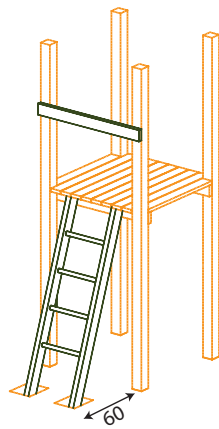

Inclus :

8.

- 1x AG233 Drapeau Pirate
- + 2x AG236 Décor Ancre
- + 2x AG237 Décor Hublot

Modèle Bateau JT038

- Idéal pour les enfants de 3 à 10 ans. Peut être associé à n'importe quel accessoire de notre gamme.
- Dimensions au sol : 545/160 cm
- Montants et portiques en bois carré (90/90 mm)
- Bois traité en autoclave

CLICK
CLICK

Inclus dans
le kit bateau

Les bases

JT008
4 Poteaux (9/9)

JT009: Plancher

JT009 Plancher suppl.

JT010
Tour annexe

Les accès

JT013: Escalier

JT011: Echelle
barreaux en inox
montée

JT012: échelle ondulée
métallique thermolaquée

JT014: Plan incliné
(corde comprise)

JT033: Main courante
supplémentaire

JT034: Lisse
supplémentaire

JT017: Garde-corps