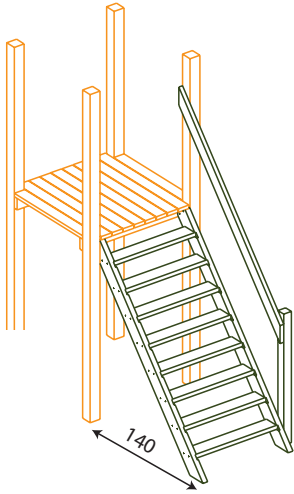

Inclus :

8.

- 1x AG233 Drapeau Pirate
- + 2x AG236 Décor Ancre
- + 2x AG237 Décor Hublot

Modèle Bateau JT038

- Idéal pour les enfants de 3 à 10 ans. Peut être associé à n'importe quel accessoire de notre gamme.
- Dimensions au sol : 545/160 cm
- Montants et portiques en bois carré (90/90 mm)
- Bois traité en autoclave

CLICK
CLICK

Inclus dans
le kit bateau

Les bases

JT008
4 Poteaux (9/9)

JT009: Plancher

JT009 Plancher suppl.

JT010
Tour annexe

Les accès

JT013: Escalier

JT011: Echelle
barreaux en inox
montée

JT012: échelle ondulée
métallique thermolaquée

JT014: Plan incliné
(corde comprise)

JT033: Main courante
supplémentaire

JT034: Lisse
supplémentaire

JT017: Garde-corps