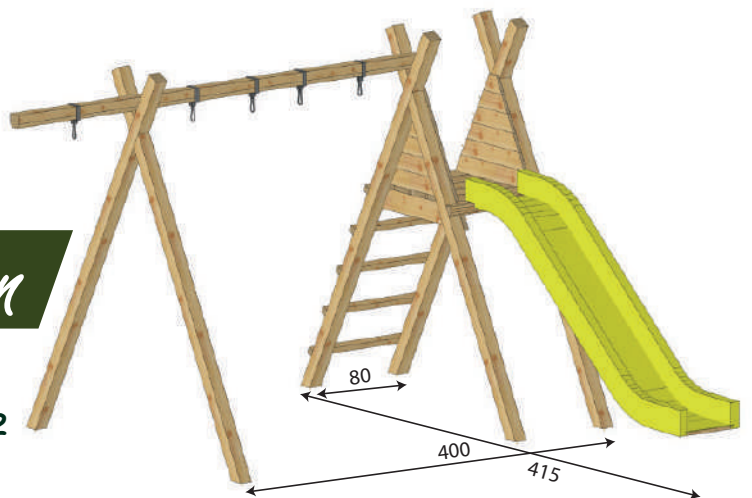

Inclus: 5 crochets «autour» type AG227

PO305: Portique 4,20 m - Traverse 12/12

Inclus: 7 crochets «autour» type AG227

avec dépassement de 90cm obligatoire

Portique-toboggan

PO307: Portique 3,30m - traverse 12/12

Inclus: 5 crochets «autour» type AG227/12
et le toboggan*

PO306: Portique 4,20m - traverse 12/12

Inclus: 7 crochets «autour» type AG227/12
et le toboggan*

avec dépassement de 90 cm obligatoire

PO308: Tipi