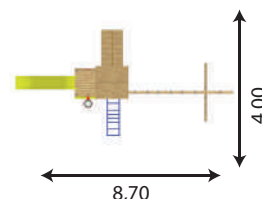

Modèle Funny

Module comprenant :

- 1 kit poteaux tour
- 1 plancher
- 1 toiture 2 pans
- 1 tour annexe
- 1 plan incliné
- 1 échelle ondulée
- 1 magasin*
- 1 garde-corps
- 1 garde-corps OXO
- 1 panier de basket
- 1 toboggan*
- 1 portique JT043

JT006