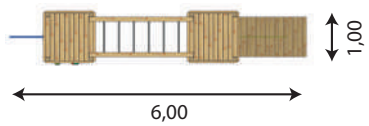

JT007

Modèle Acrobat

JT053

- Module comprenant :
- 2 kits poteaux tour
 - 2 planchers
 - 3 garde-corps
 - 1 plan incliné
 - 1 échelle horizontale
 - 1 mat de pompier
 - 1 mur d'escalade

Modèle Acrosport

JT054