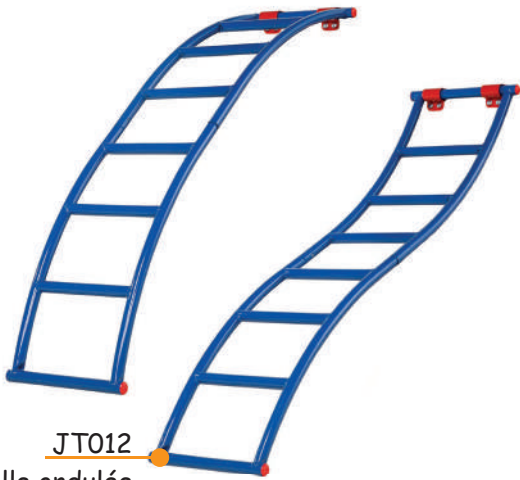

Toboggan

- AG216
- AG229
- AG217
- AG230
- AG218
- AG241

AG244
Boîte aux lettres
rouge

AG232
Drapeau Princesse

AG233
Drapeau Pirate
55 x 45 cm
Long. de corde: 5m

AG238
Barre
de navire

AG240
Mat de pompier
thermolaqué
à fixer dans du béton