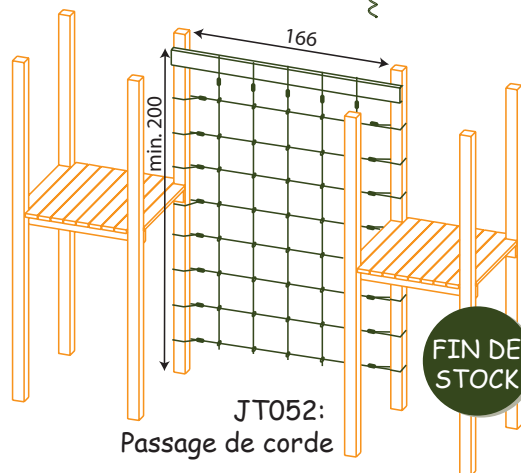

JT046: Garde-corps
pour tour annexe

JT035: Garde-corps
pour toboggan

La sécurité

Les toitures

JT015
Toiture 2 pans
(planches à clins)

JT036: Toiture double
2 pans pour tour + tour annexe
(planches à clins)

JT016: Toiture 4 pans

JT040: Fermeture toiture

Les passages

JT026: Passage fixe

JT050: Echelle horizontale

JT027: Pont de singe

JT051:
Cordage d'accès
+ ancrages
métalliques

JT041:
Main courantes
supplémentaires

JT052:
Passage de corde

JT018
Garde-corps OXO

JT022
Panier de basket
(fermeture comprise)

JT023
Mur d'escalade
(pierres à grimper
comprises)

JT024
Fermeture

JT025
Barre à grimper
inclus: crochet de fixation