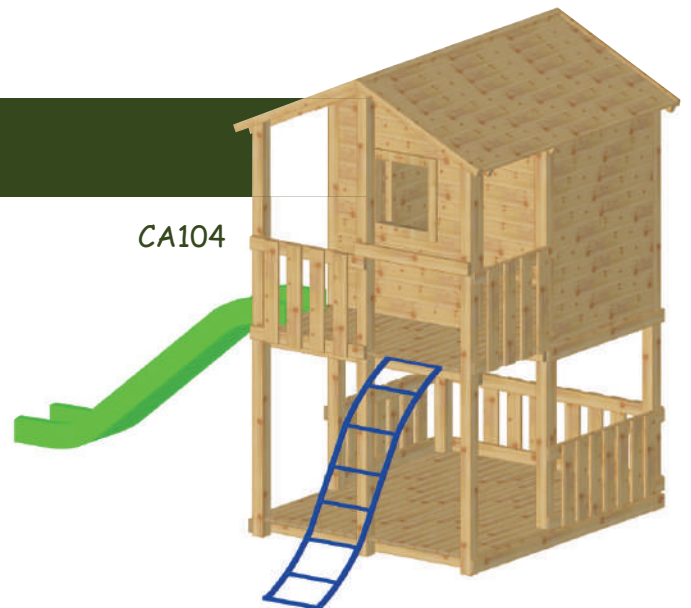

Nos cabanes

CA101 Cabane sur pilotis

Modèle illustré :
cabane de base
+ 3 garde-corps
+ 1 échelle

- Idéal pour les enfants de 3 à 10 ans.
- Dimensions au sol : 190/230cm
Hauteur de plancher: 1.5 mètre
- Bois traité en autoclave
- Montants en bois carré (90/90)
Parois en ossature 44/58,
pré-assemblées (bardage compris),
s'encastrent facilement entre les
différents montants.
- Peut être associé à une large gamme
d'accessoires.
- Ouvertures pour porte à droite (porte
CA110 en option) et fenêtre à gauche.

- 1 cabane de base
- 2 garde-corps
- 1 garde-corps inférieur
- 1 plancher
- 1 échelle
- 1 magasin*
- 1 toboggan*

Little Market

Surf

Module comprenant :

- 1 cabane de base
- 2 garde-corps
- 1 garde-corps inférieur
- 1 plancher
- 1 échelle ondulée
- 1 toboggan*

CA104

Cabane-portique

CA105

Module comprenant :

- 1 cabane de base
- 2 garde-corps
- 1 plan incliné
- 1 portique JT043
- 1 toboggan*

Aventure

CA106

Module comprenant :