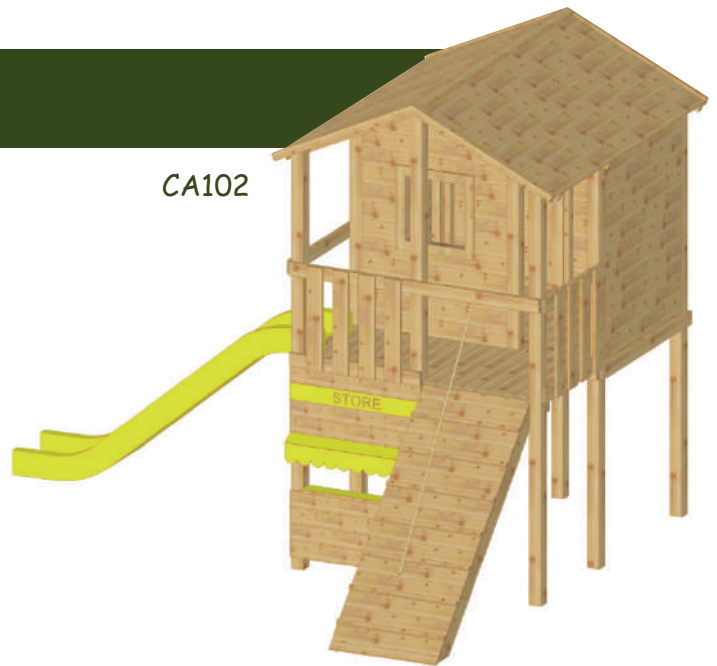

Nos cabanes

CA101 Cabane sur pilotis

Modèle illustré :
cabane de base
+ 3 garde-corps
+ 1 échelle

- Idéal pour les enfants de 3 à 10 ans.
- Dimensions au sol : 190/230cm
Hauteur de plancher: 1.5 mètre
- Bois traité en autoclave
- Montants en bois carré (90/90)
Parois en ossature 44/58,
pré-assemblées (bardage compris),
s'encastrent facilement entre les
différents montants.
- Peut être associé à une large gamme
d'accessoires.
- Ouvertures pour porte à droite (porte
CA110 en option) et fenêtre à gauche.

Cabane de base

CA100

City Story

Module comprenant :

- 1 cabane de base
- 2 garde-corps
- 1 plan incliné
- 1 magasin
- 1 toboggan *

CA102

CA103

Module comprenant :

- 1 cabane de base
- 2 garde-corps
- 1 garde-corps inférieur
- 1 plancher
- 1 échelle
- 1 magasin*
- 1 toboggan*

Little Market

Surf

Module comprenant :

- 1 cabane de base
- 2 garde-corps
- 1 garde-corps inférieur
- 1 plancher
- 1 échelle ondulée
- 1 toboggan*