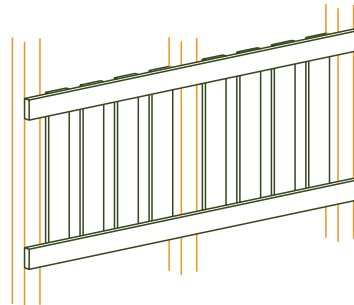

CLICK
CLICK

Inclus dans
le kit bateau

Les bases

JT008
4 Poteaux (9/9)

JT009: Plancher

JT009 Plancher suppl.

JT010
Tour annexe

Les accès

JT013: Escalier

JT011: Echelle
barreaux en inox
montée

JT012: échelle ondulée
métallique thermolaquée

JT014: Plan incliné
(corde comprise)

JT033: Main courante
supplémentaire

JT034: Lisse
supplémentaire

JT017: Garde-corps

JT046: Garde-corps
pour tour annexe

JT035: Garde-corps
pour toboggan

La sécurité

Les toitures

JT015
Toiture 2 pans
(planches à clins)

JT036: Toiture double
2 pans pour tour + tour annexe
(planches à clins)