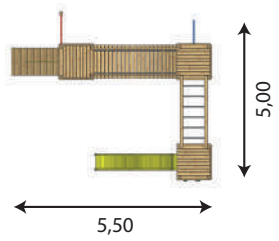

*Choisissez la couleur du toboggan qui vous plaît!

- AG216
- AG217
- AG218
- AG229
- AG230
- AG241