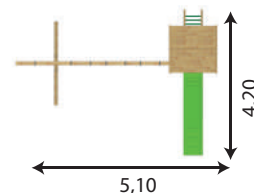

JT002

Modèle Classic

Module comprenant :

- 1 kit poteaux tour
- 1 plancher
- 1 toiture 2 pans
- 2 garde-corps
- 1 échelle
- 1 toboggan*
- 1 portique JT043

Modèle Garden

JT003

Module comprenant :

- 1 kit poteaux tour
- 1 plancher
- 1 toiture 2 pans
- 2 garde-corps
- 1 escalier
- 1 table pique-nique
- 1 plancher au sol
- 1 toboggan*
- 1 portique JT043

JT004

Modèle Tower

Module comprenant :

- 1 kit poteaux tour
- 1 plancher
- 1 toiture 2 pans
- 1 garde-corps
- 1 garde-corps OXO
- 1 plan incliné
- 1 toboggan*
- 1 bac à sable avec couvercle