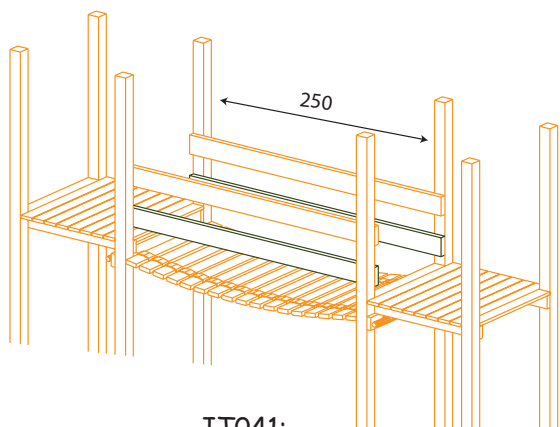

JT016: Toiture 4 pans

JT040: Fermeture toiture

Les passages

JT026: Passage fixe

JT050: Echelle horizontale

JT027: Pont de singe

JT051:
Cordage d'accès
+ ancrages
métalliques

JT041:
Main courantes
supplémentaires