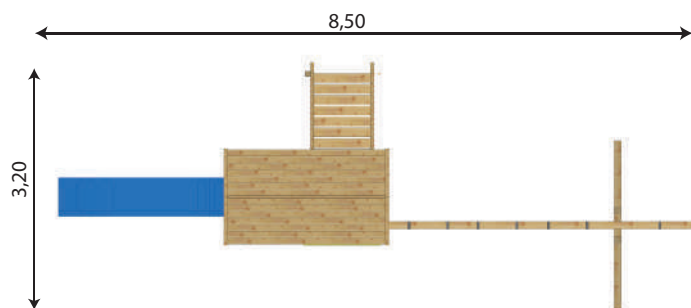

Module comprenant :

- 1 kit poteaux tour
- 1 plancher
- 1 toiture double 2 pans
- 4 garde-corps
- 1 tour annexe
- 1 escalier
- 1 magasin*
- 1 table pique-nique
- 1 toboggan*
- 1 portique JT043