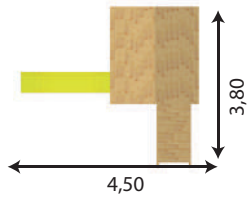

City Story

Module comprenant :

- 1 cabane de base
- 2 garde-corps
- 1 plan incliné
- 1 magasin
- 1 toboggan *

CA102

CA103

Module comprenant :

- 1 cabane de base
- 2 garde-corps
- 1 garde-corps inférieur
- 1 plancher
- 1 échelle
- 1 magasin*
- 1 toboggan*

Little Market

Surf

Module comprenant :

- 1 cabane de base
- 2 garde-corps
- 1 garde-corps inférieur
- 1 plancher
- 1 échelle ondulée
- 1 toboggan*

CA104