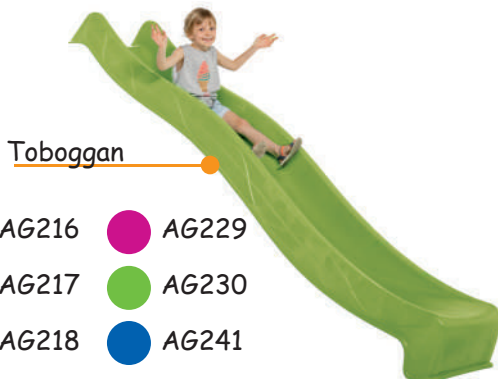

AG214
Échelle 4 côtés
Long. 250 cm
PH

AG243
Skateboard
Swing

AG215
Monkey swing
Ø 28 cm
PH

FIN DE STOCK

AG234
Tyrolienne
long. 30m max
voir notice de montage

AG222
Télescope

AG223
Périscopes

AG221
Volant