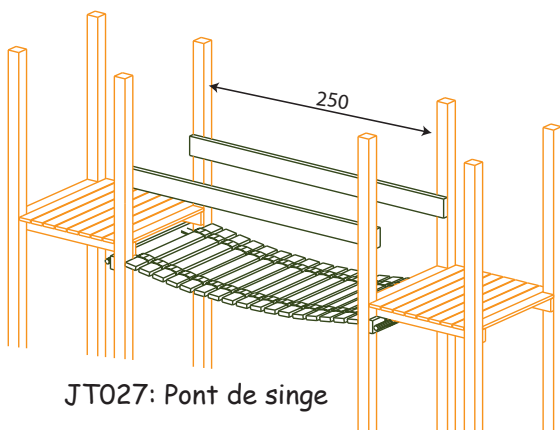

JT046: Garde-corps
pour tour annexe

JT035: Garde-corps
pour toboggan

La sécurité

Les toitures

JT015
Toiture 2 pans
(planches à clins)

JT036: Toiture double
2 pans pour tour + tour annexe
(planches à clins)

JT016: Toiture 4 pans

JT040: Fermeture toiture

Les passages

JT026: Passage fixe

JT050: Echelle horizontale

JT027: Pont de singe

JT051:
Cordage d'accès
+ ancrages
métalliques

JT041:
Main courantes
supplémentaires

JT052:
Passage de corde

JT018
Garde-corps OXO

JT022
Panier de basket
(fermeture comprise)

JT023
Mur d'escalade
(pierres à grimper
comprises)

JT024
Fermeture

JT025
Barre à grimper
inclus: crochet de fixation