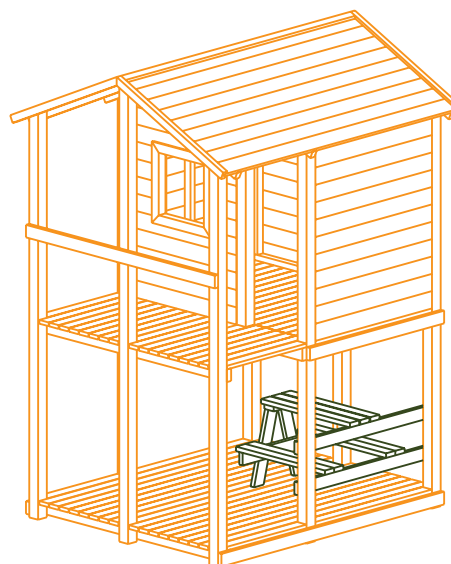

Des accessoires pour jeux tour sont également adaptés pour la cabane. Ils sont prévus pour se placer sur l'avant, sur la partie balcon.

- Les garde-corps
- Les échelles
- L'escalier
- Le plan incliné
- La barre à grimper
- Le magasin
- Le portique 3,30 et 4,20 m

CA109
Garde-corps inférieur

CA108:
Plancher

CA111:
Table et bancs

CA110:
Porte et triangle

CA115
Mur d'escalade arrière
(Pierres à grimper comprises)

Nos portiques

Portique simple

PO304: Portique 3,30 m - Traverse 12/12