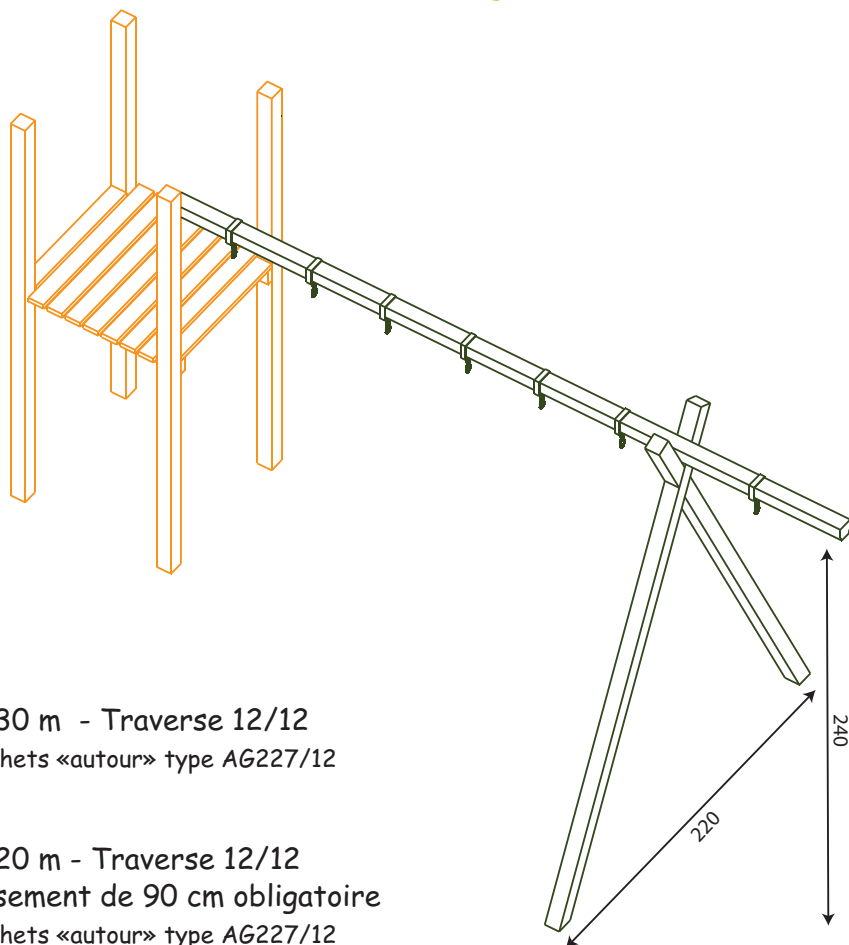

JT042 :
Portique 3,30 m - Traverse 12/12
Inclus: 5 crochets «autour» type AG227/12

JT043 :
Portique 4,20 m - Traverse 12/12
avec dépassement de 90 cm obligatoire
Inclus: 7 crochets «autour» type AG227/12