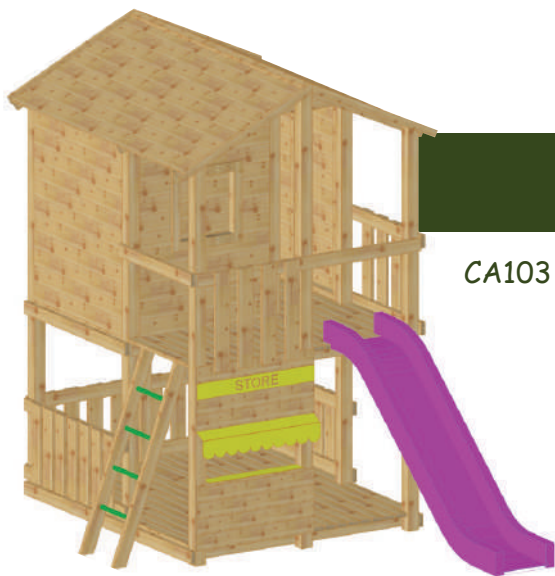

Nos cabanes

CA101 Cabane sur pilotis

Modèle illustré :
cabane de base
+ 3 garde-corps
+ 1 échelle

- Idéal pour les enfants de 3 à 10 ans.
- Dimensions au sol : 190/230cm
Hauteur de plancher: 1.5 mètre
- Bois traité en autoclave
- Montants en bois carré (90/90)
Parois en ossature 44/58,
pré-assemblées (bardage compris),
s'encastrent facilement entre les
différents montants.
- Peut être associé à une large gamme
d'accessoires.
- Ouvertures pour porte à droite (porte
CA110 en option) et fenêtre à gauche.

Cabane de base

CA100

City Story

Module comprenant :

- 1 cabane de base
- 2 garde-corps
- 1 plan incliné
- 1 magasin
- 1 toboggan *

CA102

CA103

Module comprenant :

- 1 cabane de base
- 2 garde-corps
- 1 garde-corps inférieur
- 1 plancher
- 1 échelle
- 1 magasin*
- 1 toboggan*

Little Market

Surf

Module comprenant :

- 1 cabane de base
- 2 garde-corps
- 1 garde-corps inférieur
- 1 plancher
- 1 échelle ondulée
- 1 toboggan*