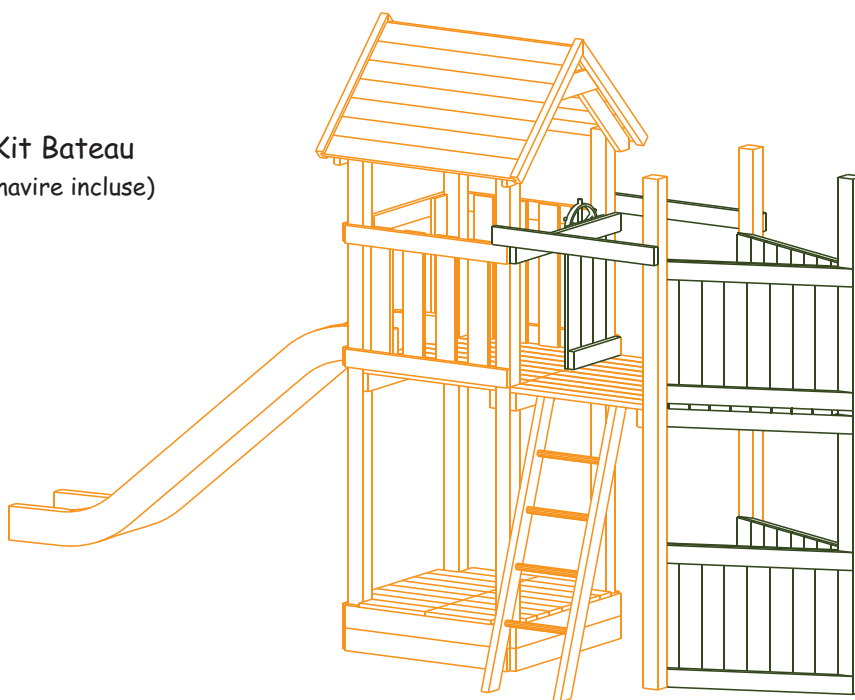

Magasin
JT019
JT020
JT021

JT037
Coffre à jouet

JT028: Bac à sable

JT029
Couvercle pour bac à sable

JT030
Table pique-nique

Les thématiques

JT039: Kit Bateau
(Barre de navire incluse)

Les portiques

Nos cabanes

CA101 Cabane sur pilotis

Modèle illustré :
cabane de base
+ 3 garde-corps
+ 1 échelle

- Idéal pour les enfants de 3 à 10 ans.
- Dimensions au sol : 190/230cm
Hauteur de plancher: 1.5 mètre
- Bois traité en autoclave
- Montants en bois carré (90/90)
Parois en ossature 44/58,
pré-assemblées (bardage compris),
s'encastrent facilement entre les
différents montants.
- Peut être associé à une large gamme
d'accessoires.
- Ouvertures pour porte à droite (porte
CA110 en option) et fenêtre à gauche.