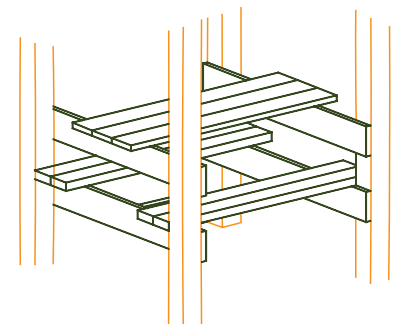

Magasin
JT019
JT020
JT021

JT037
Coffre à jouet

JT028: Bac à sable

JT029
Couvercle pour bac à sable

JT030
Table pique-nique

Les thématiques

JT039: Kit Bateau
(Barre de navire incluse)

Les portiques

JT042 :
Portique 3,30 m - Traverse 12/12
Inclus: 5 crochets «autour» type AG227/12

JT043 :
Portique 4,20 m - Traverse 12/12
avec dépassement de 90 cm obligatoire
Inclus: 7 crochets «autour» type AG227/12