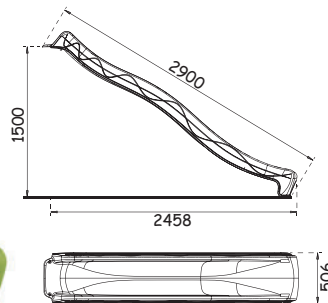

AG238
Barre
de navire