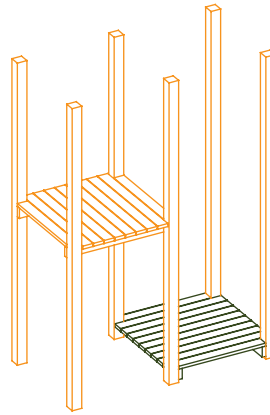

Inclus :

8.

- 1x AG233 Drapeau Pirate
- + 2x AG236 Décor Ancre
- + 2x AG237 Décor Hublot

Modèle Bateau JT038

- Idéal pour les enfants de 3 à 10 ans. Peut être associé à n'importe quel accessoire de notre gamme.
- Dimensions au sol : 545/160 cm
- Montants et portiques en bois carré (90/90 mm)
- Bois traité en autoclave

CLICK
CLICK

Inclus dans
le kit bateau

Les bases

JT008
4 Poteaux (9/9)

JT009: Plancher

JT009 Plancher suppl.

JT010
Tour annexe

Les accès

JT013: Escalier

JT011: Echelle
barreaux en inox
montée

JT012: échelle ondulée
métallique thermolaquée

JT014: Plan incliné
(corde comprise)

JT033: Main courante
supplémentaire

JT034: Lisse
supplémentaire

JT017: Garde-corps