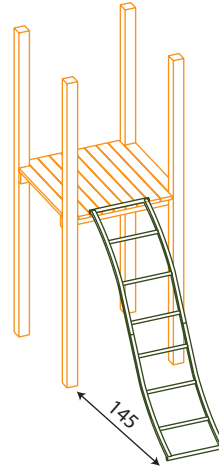

Inclus :

8.

- 1x AG233 Drapeau Pirate
- + 2x AG236 Décor Ancre
- + 2x AG237 Décor Hublot

Modèle Bateau JT038

- Idéal pour les enfants de 3 à 10 ans. Peut être associé à n'importe quel accessoire de notre gamme.
- Dimensions au sol : 545/160 cm
- Montants et portiques en bois carré (90/90 mm)
- Bois traité en autoclave

CLICK
CLICK

Inclus dans
le kit bateau

Les bases

JT008
4 Poteaux (9/9)

JT009: Plancher

JT009 Plancher suppl.

JT010
Tour annexe

Les accès

JT013: Escalier

JT011: Echelle
barreaux en inox
montée

JT012: échelle ondulée
métallique thermolaquée

JT014: Plan incliné
(corde comprise)

JT033: Main courante
supplémentaire

JT034: Lisse
supplémentaire

JT017: Garde-corps