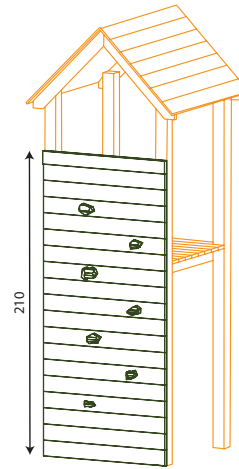

JT023
Mur d'escalade
(pierres à grimper
comprises)