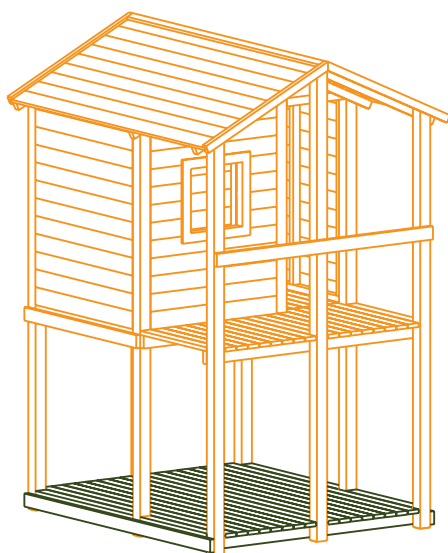

CA108:
Plancher