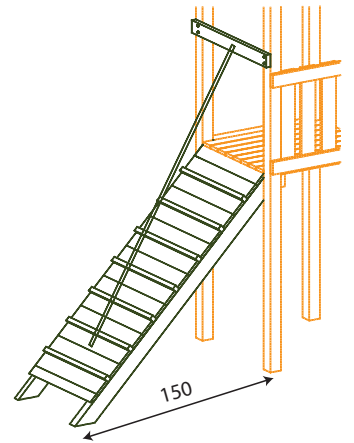

JT014: Plan incliné
(corde comprise)