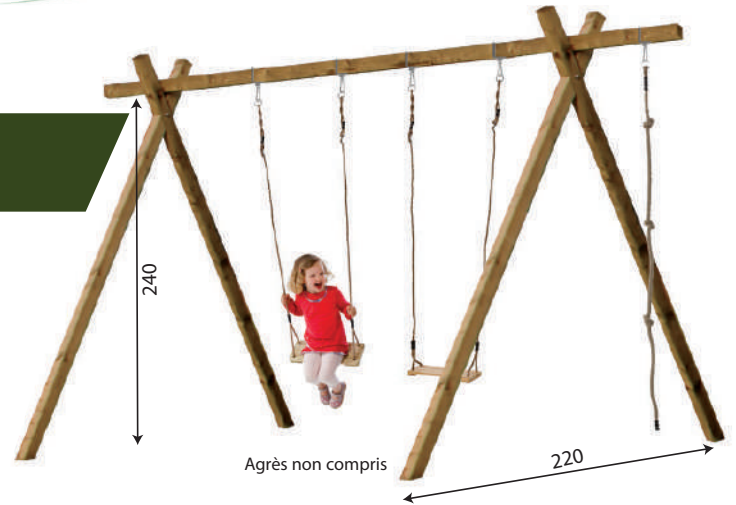

Des accessoires pour jeux tour sont également adaptés pour la cabane. Ils sont prévus pour se placer sur l'avant, sur la partie balcon.

- Les garde-corps
- Les échelles
- L'escalier
- Le plan incliné
- La barre à grimper
- Le magasin
- Le portique 3,30 et 4,20 m

CA109
Garde-corps inférieur

CA108:
Plancher

CA111:
Table et bancs

CA110:
Porte et triangle

CA115
Mur d'escalade arrière
(Pierres à grimper comprises)

Nos portiques

Portique simple

PO304: Portique 3,30 m - Traverse 12/12

Inclus: 5 crochets «autour» type AG227

PO305: Portique 4,20 m - Traverse 12/12

Inclus: 7 crochets «autour» type AG227

avec dépassement de 90cm obligatoire

Portique-toboggan

PO307: Portique 3,30m - traverse 12/12