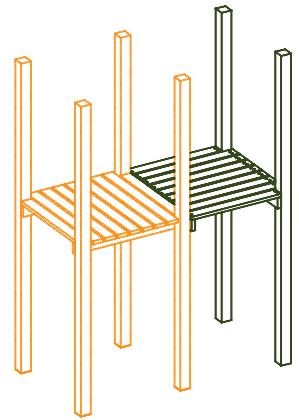

Inclus :

8.

- 1x AG233 Drapeau Pirate
- + 2x AG236 Décor Ancre
- + 2x AG237 Décor Hublot

Modèle Bateau JT038

- Idéal pour les enfants de 3 à 10 ans. Peut être associé à n'importe quel accessoire de notre gamme.
- Dimensions au sol : 545/160 cm
- Montants et portiques en bois carré (90/90 mm)
- Bois traité en autoclave

CLICK
CLICK

Inclus dans
le kit bateau

Les bases

JT008
4 Poteaux (9/9)

JT009: Plancher

JT009 Plancher suppl.

JT010
Tour annexe

Les accès