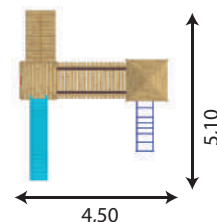

JT005

Module comprenant :

- 2 kits poteaux tour
- 2 planchers
- 1 toiture 4 pans
- 2 garde-corps
- 1 garde-corps OXO
- 1 pont de singe
- 1 échelle ondulée
- 1 plan incliné
- 1 toboggan*
- 1 bac à sable sans couvercle
- 1 table pique-nique
- 1 plancher au sol