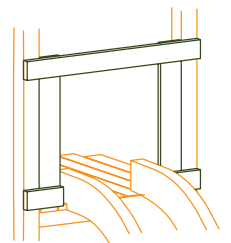

JT035: Garde-corps
pour toboggan

La sécurité