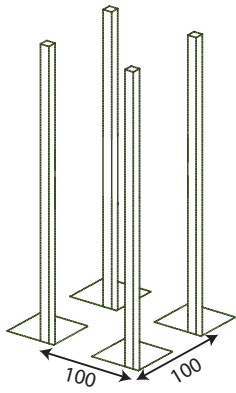

Inclus :

8.

- 1x AG233 Drapeau Pirate
- + 2x AG236 Décor Ancre
- + 2x AG237 Décor Hublot

Modèle Bateau JT038

- Idéal pour les enfants de 3 à 10 ans. Peut être associé à n'importe quel accessoire de notre gamme.
- Dimensions au sol : 545/160 cm
- Montants et portiques en bois carré (90/90 mm)
- Bois traité en autoclave

CLICK
CLICK

Inclus dans
le kit bateau

Les bases

JT008
4 Poteaux (9/9)

JT009: Plancher

JT009 Plancher suppl.

JT010
Tour annexe

Les accès