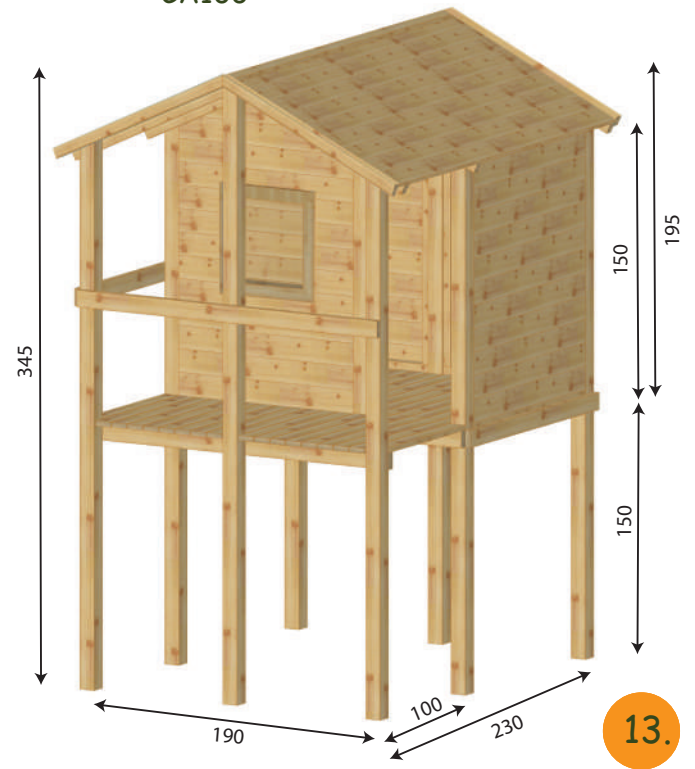

Cabane de base

CA100