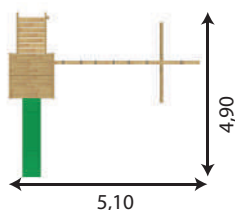

Module comprenant :

- 1 kit poteaux tour
- 1 plancher
- 1 toiture 2 pans
- 2 garde-corps
- 1 échelle
- 1 toboggan*
- 1 portique JT043

Modèle Garden

JT003

Module comprenant :

- 1 kit poteaux tour
- 1 plancher
- 1 toiture 2 pans
- 2 garde-corps
- 1 escalier
- 1 table pique-nique
- 1 plancher au sol
- 1 toboggan*
- 1 portique JT043