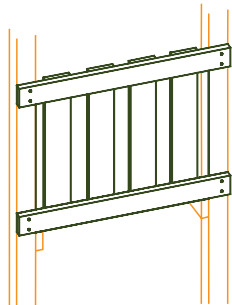

CLICK
CLICK

Inclus dans
le kit bateau

Les bases

JT008
4 Poteaux (9/9)

JT009: Plancher

JT009 Plancher suppl.

JT010
Tour annexe

Les accès

JT013: Escalier

JT011: Echelle
barreaux en inox
montée

JT012: échelle ondulée
métallique thermolaquée

JT014: Plan incliné
(corde comprise)

JT033: Main courante
supplémentaire

JT034: Lisse
supplémentaire

JT017: Garde-corps

JT046: Garde-corps
pour tour annexe

JT035: Garde-corps
pour toboggan

La sécurité

Les toitures

JT015
Toiture 2 pans
(planches à clins)

JT036: Toiture double
2 pans pour tour + tour annexe
(planches à clins)