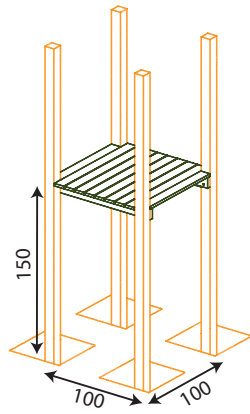

Inclus :

8.

- 1x AG233 Drapeau Pirate
- + 2x AG236 Décor Ancre
- + 2x AG237 Décor Hublot

Modèle Bateau JT038

- Idéal pour les enfants de 3 à 10 ans. Peut être associé à n'importe quel accessoire de notre gamme.
- Dimensions au sol : 545/160 cm
- Montants et portiques en bois carré (90/90 mm)
- Bois traité en autoclave

CLICK
CLICK

Inclus dans
le kit bateau

Les bases

JT008
4 Poteaux (9/9)

JT009: Plancher

JT009 Plancher suppl.

JT010
Tour annexe

Les accès