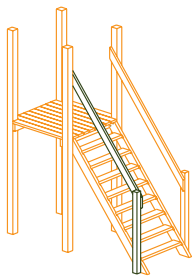

CLICK
CLICK

Inclus dans
le kit bateau

Les bases

JT008
4 Poteaux (9/9)

JT009: Plancher

JT009 Plancher suppl.

JT010
Tour annexe

Les accès

JT013: Escalier

JT011: Echelle
barreaux en inox
montée

JT012: échelle ondulée
métallique thermolaquée

JT014: Plan incliné
(corde comprise)

JT033: Main courante
supplémentaire

JT034: Lisse
supplémentaire

JT017: Garde-corps

JT046: Garde-corps
pour tour annexe

JT035: Garde-corps
pour toboggan

La sécurité

Les toitures

JT015
Toiture 2 pans
(planches à clins)

JT036: Toiture double
2 pans pour tour + tour annexe
(planches à clins)